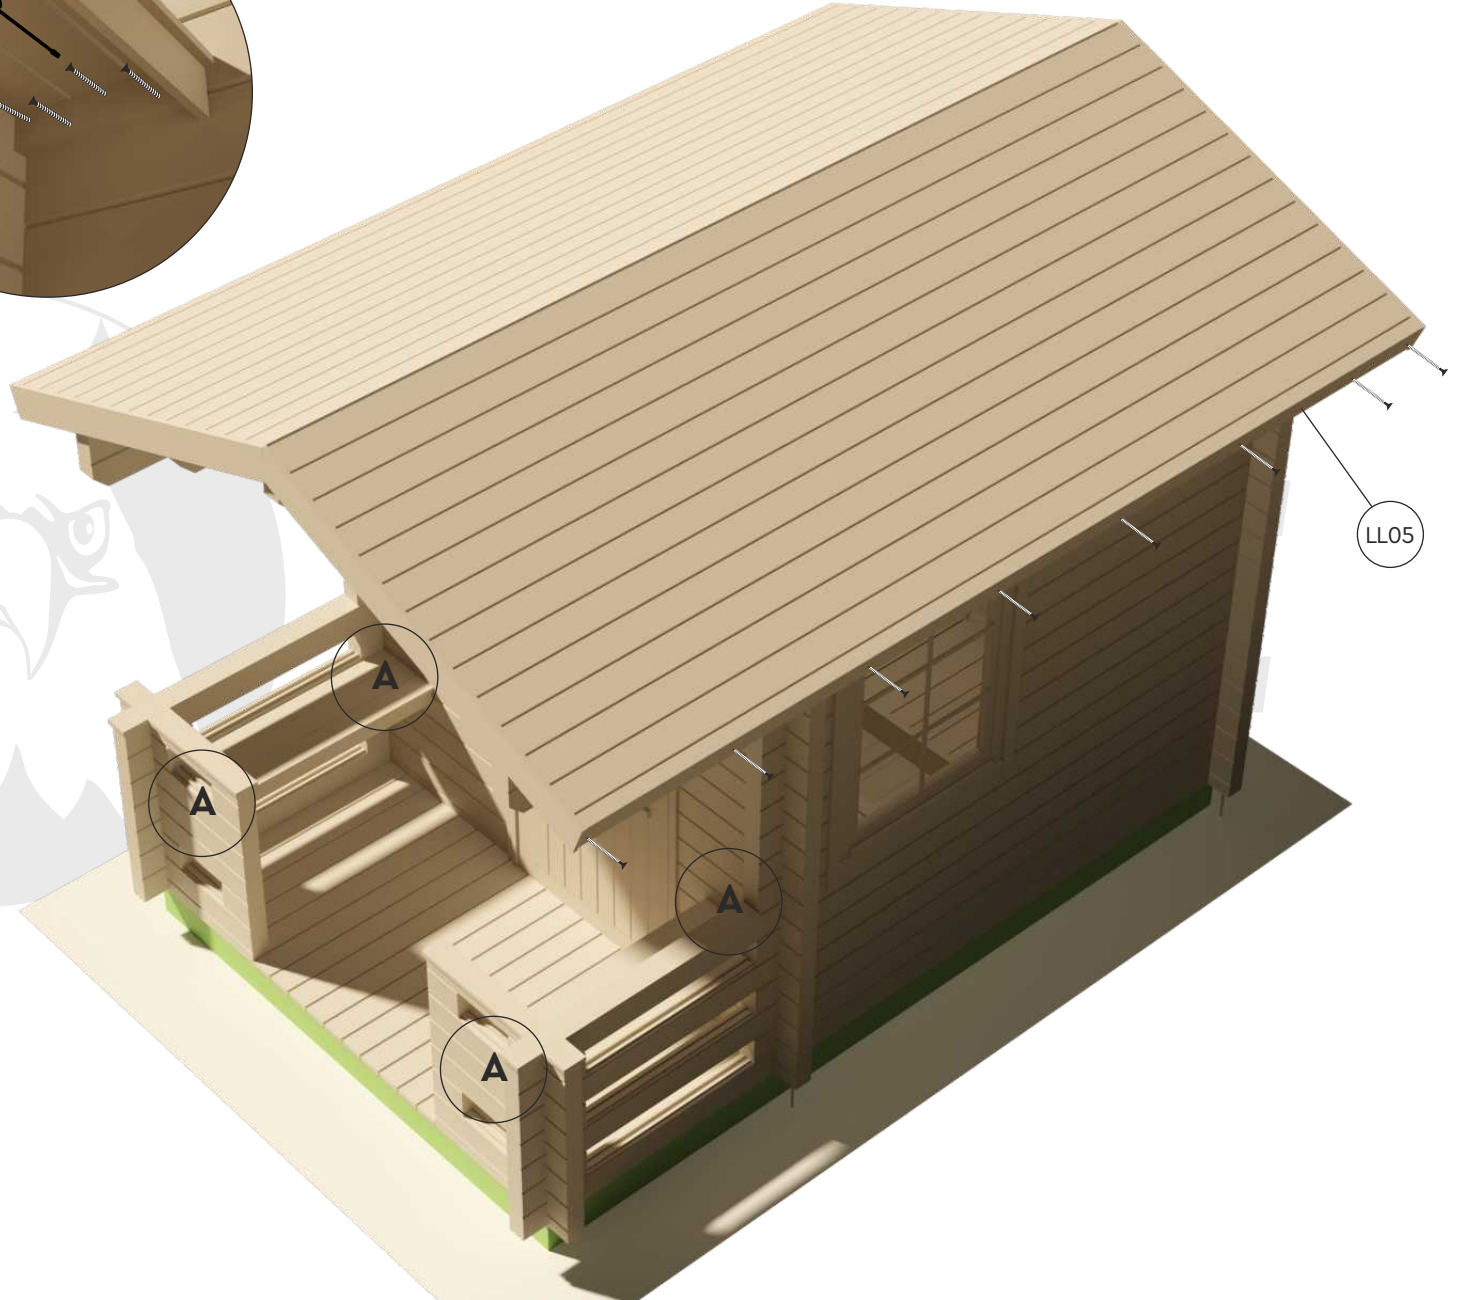

PIHASAUNA
PIHA-TUURI 7 70