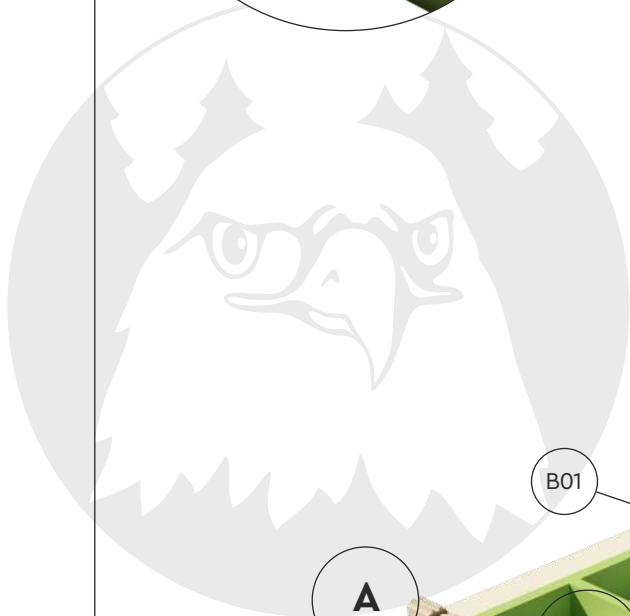

PIHASAUNA
PIHA-TUURI 7 70

PIHASAUNA
PIHA-TUURI 7 70

Ø 4 mm

5x120 mm

TENNE

PIHASAUNA
PIHA-TUURI 7 70

TEME

PIHASAUNA
PIHA-TUURI 7 70

Ø 3 mm

4x40 mm

TENE

PIHASAUNA
PIHA-TUURI 7 70

TENE

PIHASAUNA
PIHA-TUURI 7 70

PIHASAUNA
PIHA-TUURI 7 70

7/17

5x70 mm

6x140 mm

PIHASAUNA
PIHA-TUURI 7 70

PIHASAUNA
PIHA-TUURI 7 70

Ø 4 mm

Ø 5 mm

4x50 mm

5x120 mm